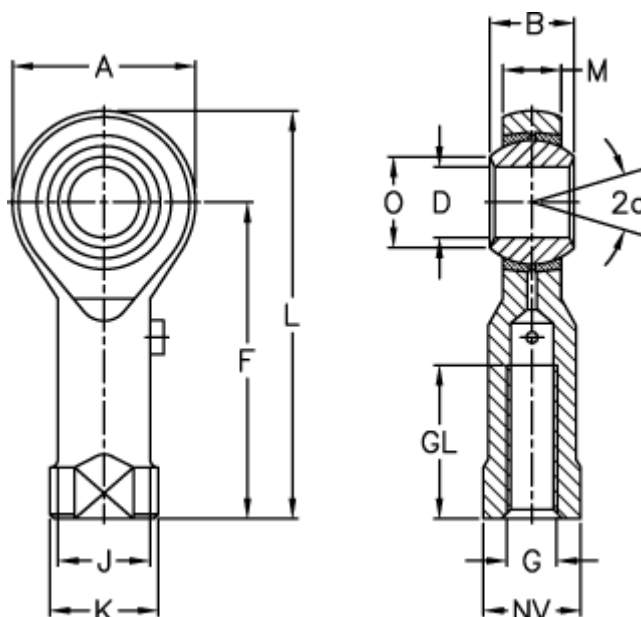

Varenummer: 54301312  
 Beskrivelse: LDK ledhoved PHS 12

## Mål

A	= 30	J	= 17.5
a (grader)	= 13	K	= 22
B	= 16	L	= 65
D	= 12	M	= 12.00
Dynamisk belastning C (kN)	= 10.0	NV	= 19
F	= 50	O	= 15.40
g	= M12	Statisk belastning C0 (kN)	= 24.0
GL	= 24	Vægt (g)	= 107.0